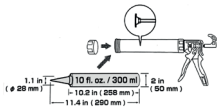

## Wyciskacz do mas 600/300 ml Convoy® Super Sausage Gun 2way

Do mas w foliach 600 ml lub do pojemników (kartridży) o pojemności 300 ml.  
Aby skorzystać z masy w folii należy założyć specjalną nakładkę na tłok.  
Z czteropunktowym systemem wzmacniającym siłę nacisku na tłok.

masa w pojemniku 300 ml

masa w folii do 600 ml