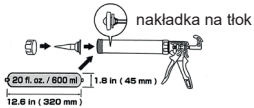

masa w folii do 600 ml

UWAGA

- Możliwość porażenia prądem, nie używaj przy przewodach pod napięciem
- Stosuj okulary ochronne
- Trzymaj poza zasięgiem dzieci

Dystrybutor:

PROFITECHNIK | profitechnik.pl
os. Przyjaźni 13/147, 61-687 Poznań
tel: 61 222 21 97, 609 393 130